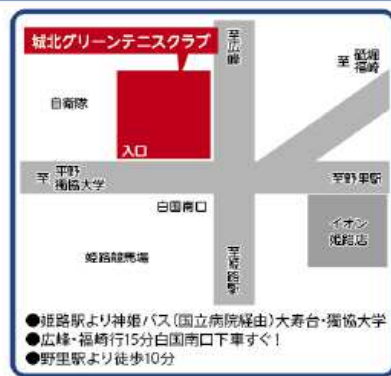

4

月曜日

- 9:00～10:00 ※雨天中止
- お子様は小学生
保護者様とペアでお申し込みください。
- 電話1本で予約 OK!!

募集中!!

(先着**8**組)

ラケットとボールを使って
遊びながらミニラリー♪
そしてミニゲームにチャレンジしよう!

手ぶらでOK! ★ラケットレンタル無料

運動のできる服装と運動靴でお越しください
初心者大歓迎!

ITC TENNIS SCHOOL
Heartful Tennis Communication

城北グリーンテニスクラブ

JOHOKU GREEN TENNIS CLUB

〒670-0881 姫路市峰南町1-45 営業時間/9:00～21:00
定休日/月曜日

TEL.079-288-0432

全国各施設の詳細はHPをご覧ください。http://www.i-tennis.co.jp

- 姫路駅より神姫バス(国立病院経由)大寿台・獨協大学
- 広峰・福崎行15分白南口下車すぐ!
- 野里駅より徒歩10分