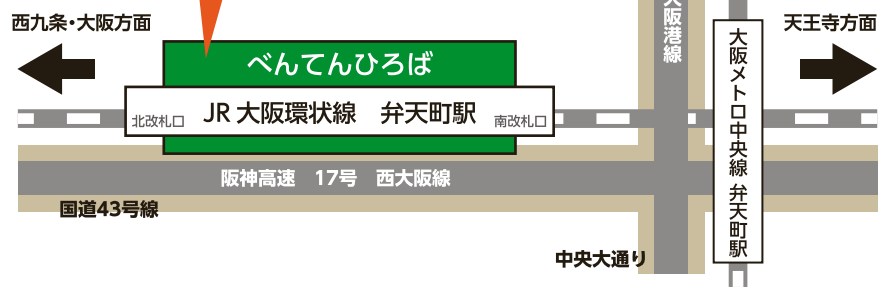

# オープン!!

※画像はイメージです

キャンペーンの詳細や、  
詳しいスクール情報は  
下記ホームページでチェック!!

べんてんひろば ITC

●パソコンの方は  
「べんてんひろば ITC」  
で検索!

●スマホ・携帯の方は  
右のコードでアクセス!

足腰に優しい♥  
砂入り人工芝コートです♪

## ITCテニススクール

べんてんひろば・ITCテニススクール&ボルダリング  
大阪市港区波除3丁目11-15 Tel:06-6584-3355

大阪環状線 [OSAKA LOOP LINE]

～テニスであたたかいふれあいを～